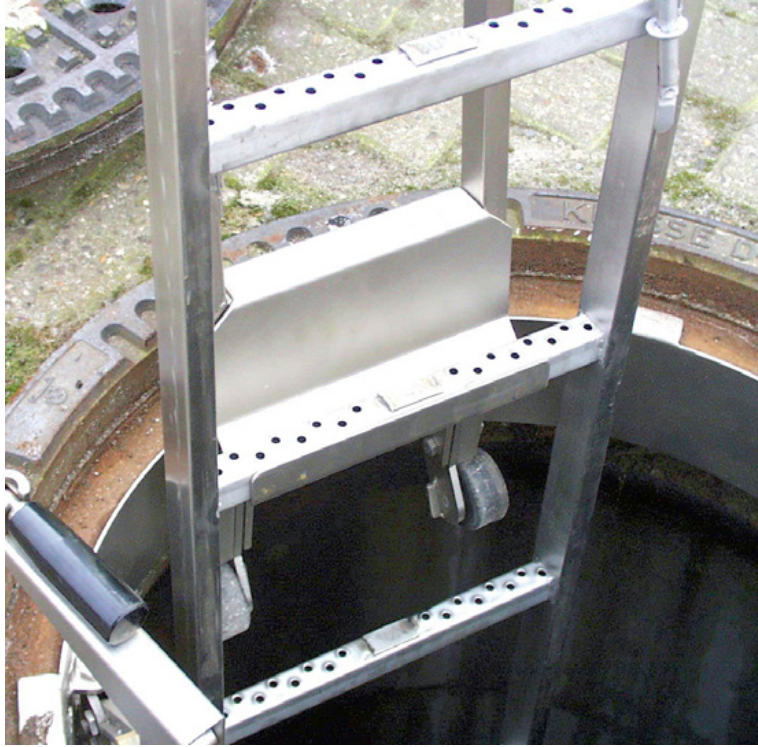

## Échelle suspendue élément de base (1,22 m)

Référence de l'article :  
BEC-HW-MEH/23-010

Créé le 16.06.2024

## Description

Échelle suspendue élément de base (1,22 m)