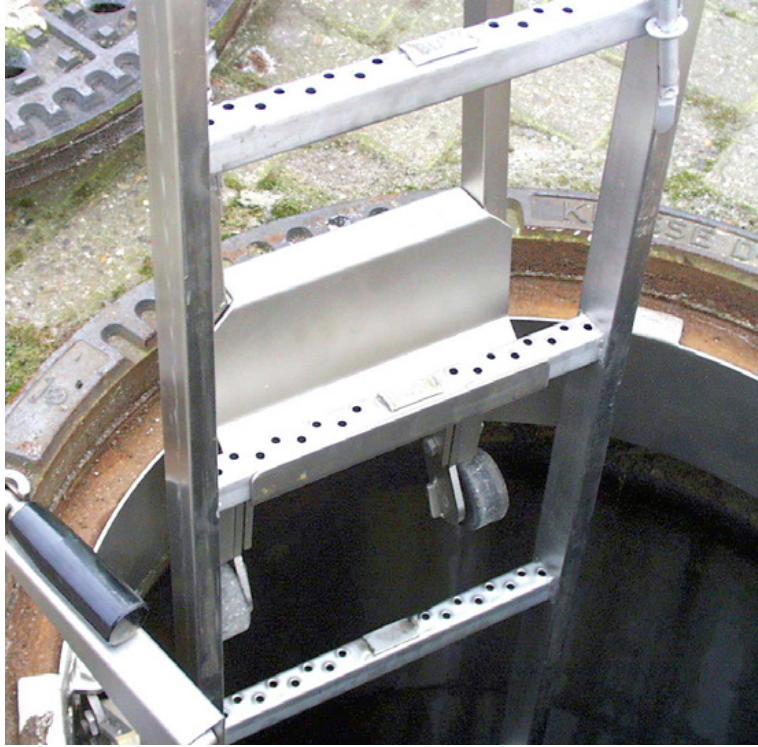

## Elemento básico de escalera suspendida (1,22 m)

Número de artículo:  
BEC-HW-MEH/23-010

Creado el 16.06.2024

## Descripción

Elemento básico de escalera suspendida (1,22 m)