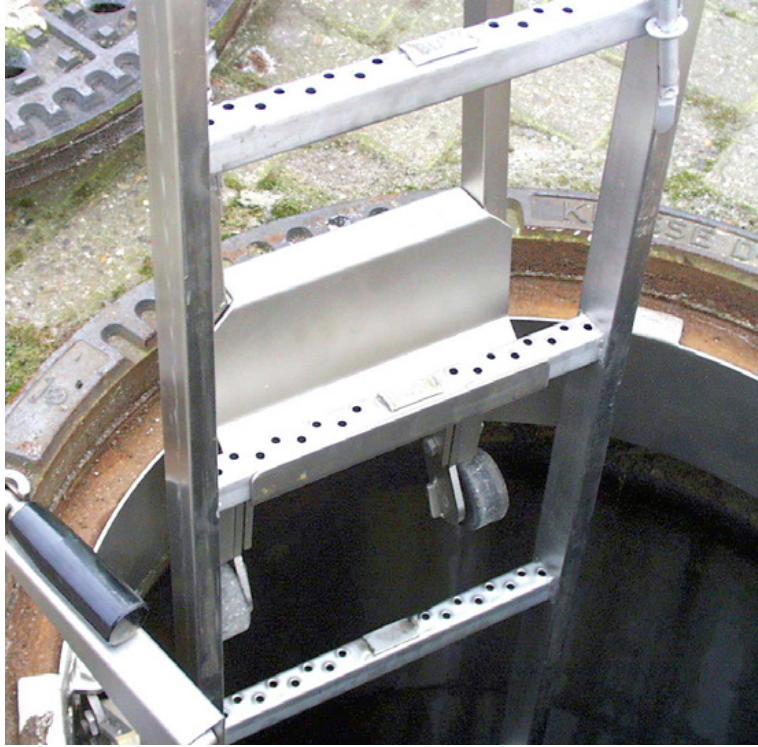

Elemento de base da escada suspensa (1,22 m)

Número do artigo:

BEC-HW-MEH/23-010

Criado em 16.06.2024

Descrição do produto

Elemento de base da escada suspensa (1,22 m)

Peças de substituição

Acessórios/Extensões