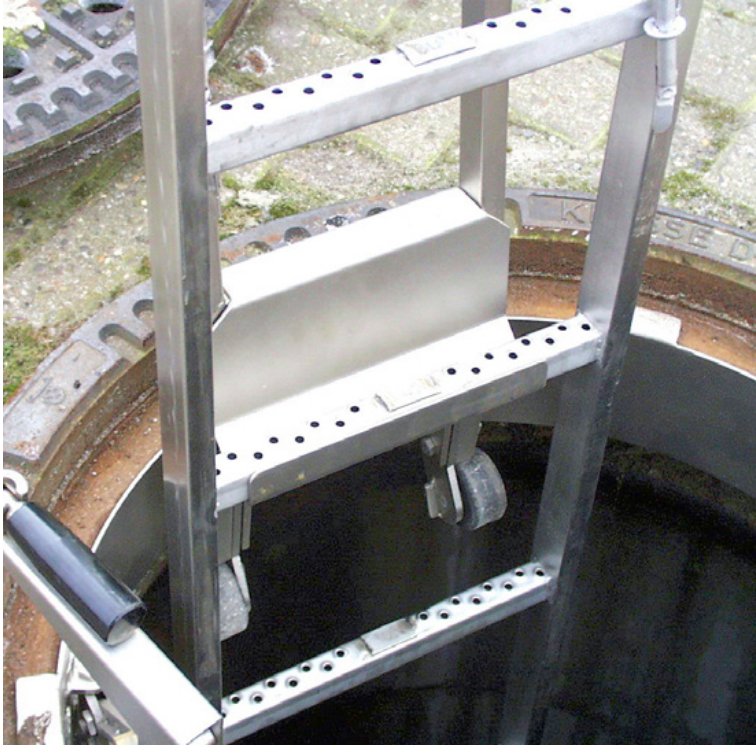

## Підвісна драбина базовий елемент (1,22 м)

Артикул:

BEC-HW-MEH/23-010

Створено 16.06.2024

## Опис

Підвісна драбина базовий елемент (1,22 м)