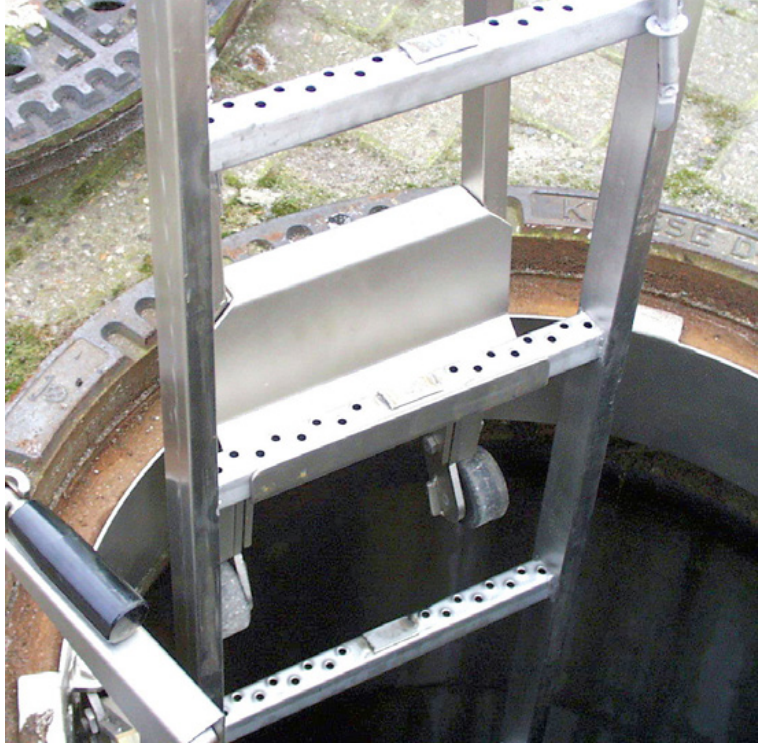

Asma merdiven temel elemanı (1,22 m)

Ürün numarası:

BEC-HW-MEH/23-010

Üzerinde 16.06.2024

Açıklama

Asma merdiven temel elemanı (1,22 m)

Aksesuarlar/Uzantılar