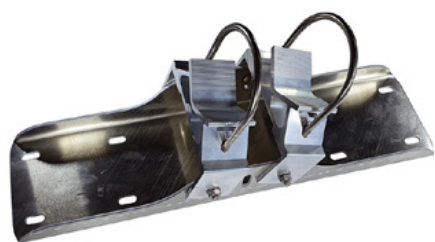

## Peilin asennus pieni - 450 x 600 mm - Ø 600 mm

**Tuotenumero:** SPI-EBS40B

Peilikiinnike Basicille.

Yleiskannatin 600 - 900 mm:n putkipylväille ja teräksiselle saranahylsulle.

Geelillä varustetuille peileille: 1 kiinnike

## Peilin kiinnitysalusta - 600 x 800 mm / 700 x 900 mm

**Tuotenumero:** SPI-EBS60B

Peilikiinnike Basicille.

Yleiskannatin 600 - 900 mm:n putkipylväille ja teräksiselle saranahylsulle.

Geelillä varustetuille peileille: 2 kiinnikettä