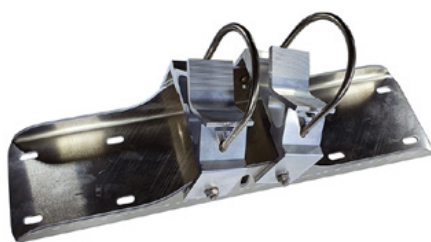

23 kg kg

Loodud 23.05.2024

Kirjeldus

Roostevabast terasest peegel Basic ühendab endas särava roostevabast terasest peeglikujutise eelised löögi- ja löögikindla kergkonstruktsiooniga, mis on valmistatud UV-kindlast Hi-ABS plastikust. Tänu patenteeritud geel-tehnoloogiale on uduvaba ja jäätumisvaba. Kõiki komponente saab tellida ka varuosadena. Isegi peegli esikülge. Peegel tarnitakse pilkupüüdva punase/valge äärisega! Kaasa tuleb ka kinnitusmaterjal - 60-90 mm läbimõõduga postidele. Liikluspeegli suurus sobib ideaalselt kohalikel teedel kasutamiseks. Peegli pindala: 800 x 800 mm Kogupindala: 914 x 914 mm Vaatluskaugus: 0-20 meetrit Ideaalne kasutusala: Kohalikud teed Garantii: 6 aastat

Peegli paigaldus väike - 450 x 600 mm - Ø 600 mm

Artikli number: SPI-EBS40B

Peeglikinnitus Basic'ile.

Universaalne klamber torupostidele 600 - 900 mm ja terasest hingedele.

Geeliga peeglitele: 1 klamber

Geelita peeglite jaoks: 1 klamber

Peegli paigaldamise keskkond - 600 x 800 mm / 700 x 900 mm

Artikli number: SPI-EBS60B

Peeglikinnitus Basic'ile.

Universaalne klamber torupostidele 600 - 900 mm ja terasest hingedele.

Geeliga peeglite jaoks: 2 klambrit

Geelita peeglite jaoks: 1 klamber

Suur peegli paigaldus - 800 x 1000 mm - Ø 800 mm

Artikli number: SPI-EBS80B

Peeglikinnitus Basic'ile.

Universaalne klamber torupostidele 800 - 1000 mm ja terasest hingedele.