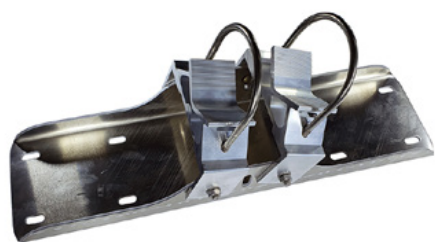

Огледало за движение от неръждаема стомана Basic - със защита срещу заледряване 800 x 800,

Номер на артикула:

SPI-VBBR80

Дължина:

800 mm mm

Ширина:

800 mm mm

Тегло:

23 kg kg

Създадена 23.05.2024

Описание

Огледалото от неръждаема стомана Basic съчетава предимствата на блестящото огледално изображение от неръждаема стомана с устойчива на удари и сътресения лека конструкция от устойчива на UV лъчи пластмаса Hi-ABS. Без замъгляване и обледеняване благодарение на патентованата гел технология. Всички компоненти могат да бъдат поръчани и като резервни части. Дори предната част на огледалото. Огледалото се доставя с привличаща вниманието червено-бяла рамка! То се предлага и с материал за закрепване - за стълбове с диаметър 60-90 мм. Размерът на пътното огледало е идеален за приложение по местните пътища. Повърхност на огледалото: 800 x 800 мм Обща площ: 914 x 914 mm Разстояние за наблюдение: 0 до 20 метра Идеална област на приложение: Местни пътища Гаранция: 6 години

Малък монтаж на огледало - 450 x 600 mm - Ø 600 mm

Номер на артикула: SPI-EBS40B

Скоба за огледало за Basic.
Универсална скоба за тръбни стойки 600-900 mm и стоманена втулка за панта.

За огледала с гел: 1 скоба

За огледала без гел: 1 скоба

Средство за монтиране на огледало - 600 x 800 mm / 700 x 900 mm

Номер на артикула: SPI-EBS60B

Скоба за огледало за Basic.
Универсална скоба за тръбни стойки 600-900 mm и стоманена втулка за панта.