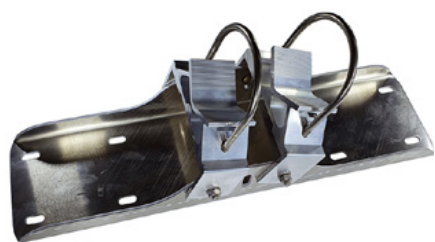

18 kg kg

Luotu 23.05.2024

Kuvaus

Ruostumattomasta teräksestä valmistetussa Basic-peilissä yhdistyvät loistavan ruostumattomasta teräksestä valmistetun peilikuvan edut sekä UV-säteilyä kestävästä Hi-ABS-muovista valmistettu iskunkestävä ja iskunkestävä kevyt rakenne. Huurtumaton ja jäätymätön patentoidun geeliteknologian ansiosta. Kaikki osat ovat tilattavissa myös varaosina. Jopa peilin etuosa. Peili toimitetaan huomiota herättävällä punavalkoisella reunuksella! Mukana toimitetaan myös kiinnitysmateriaali - halkaisijaltaan 60-90 mm:n pylväisiin. Liikennepeilin koko sopii erinomaisesti paikallistien käyttöön. 600 x 600 mm Kokonaispinta-ala: 714 x 714 mm Tarkkailuetaisyys: 0-10 metriä Ihanteellinen käyttöalue: Talon sisäänkäynti Takuu: 6 vuotta

Peilin asennus pieni - 450 x 600 mm - Ø 600 mm

Tuotenumero: SPI-EBS40B

Peilikiinnike Basicille.

Yleiskannatin 600 - 900 mm:n putkipylväille ja teräksiselle saranahylsulle.

Geelillä varustetuille peileille: 1 kiinnike

Peileille ilman geeliä: 1 kiinnike

Peilin kiinnitysalusta - 600 x 800 mm / 700 x 900 mm

Tuotenumero: SPI-EBS60B

Peilikiinnike Basicille.

Yleiskannatin 600 - 900 mm:n putkipylväille ja teräksiselle saranahylsulle.

Geelillä varustetuille peileille: 2 kiinnikettä

Peileille ilman geeliä: 1 kiinnike

Suuren peilin kiinnitys - 800 x 1 000 mm - Ø 800 mm

Tuotenumero: SPI-EBS80B

Peilikiinnike Basicille.

Yleiskannatin 800 - 1000 mm:n putkipylväille ja teräksiselle saranahylsulle.