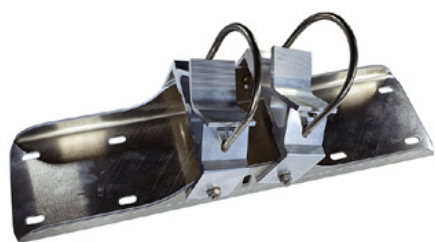

Satiksmes spogulis no nerūsējošā tērauda Basic - ar aizsardzību pret apledojumu 600 x 600, apaļš

Preces numurs:

SPI-VBBR60

Garums:

600 mm mm

platums:

600 mm mm

Svars:

18 kg kg

Izgatavots 23.05.2024

Apraksts

Nerūsējošā tērauda spogulis Basic apvieno spoža nerūsējošā tērauda spoguļattēla priekšrocības ar triecienizturīgu un triecienizturīgu vieglu konstrukciju, kas izgatavota no Hi-ABS plastmasas, kas izturīga pret UV starojumu. Pateicoties patentētai želejas tehnoloģijai, spogulis neaizsalst un neapleidojas. Visas sastāvdaļas var pasūtīt arī kā rezerves daļas. Pat spoguļa priekšpuse. Spogulis tiek piegādāts ar uzmanību piesaistošu sarkanbaltsarkanu apmali! Tam ir arī stiprinājuma materiāls - stabiem ar diametru 60-90 mm. Satiksmes spoguļa izmērs ir ideāli piemērots lietošanai uz vietējiem ceļiem. Spoguļa virsma: Izmēri: 600 x 600 mm Kopējais laukums: 1,5 mm: 714 x 714 mm Novērošanas attālums: 0 līdz 10 metri Ideāla pielietojuma zona: Ieeja mājā Garantija: Garantija: 6 gadi

Spoguļu montāža maza - 450 x 600 mm - ø 600 mm

Preces numurs: SPI-EBS40B

Spoguļa kronšteins Basic.

Universāls kronšteins cauruļveida statņiem 600 - 900 mm un tērauda eņģu ieliktnim.

Spoguļiem ar želeju: 1 skava

Spoguļiem bez gela: 1 skava

Spoguļa montāžas vide - 600 x 800 mm / 700 x 900 mm

Preces numurs: SPI-EBS60B

Spoguļa kronšteins Basic.

Universāls kronšteins cauruļveida statņiem 600 - 900 mm un tērauda eņģu ieliktnim.