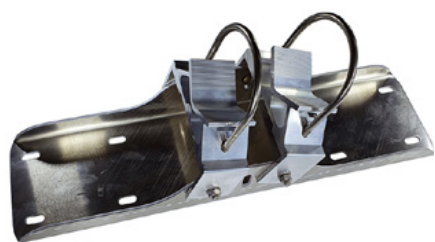

Огледало за движение от неръждаема стомана Basic - със защита срещу заледряване 600 x 600,

Номер на артикула:

SPI-VBBR60

Дължина:

600 mm mm

Ширина:

600 mm mm

Тегло:

18 kg kg

Създадена 23.05.2024

Описание

Огледалото от неръждаема стомана Basic съчетава предимствата на блестящото огледално изображение от неръждаема стомана с устойчива на удари и сътресения лека конструкция от устойчива на UV лъчи пластмаса Hi-ABS. Без замъгляване и обледеняване благодарение на патентованата гел технология. Всички компоненти могат да бъдат поръчани и като резервни части. Дори предната част на огледалото. Огледалото се доставя с привличаща вниманието червено-бяла рамка! То се предлага и с материал за закрепване - за стълбове с диаметър 60-90 мм. Размерът на пътното огледало е идеален за приложение по местните пътища. Повърхност на огледалото: 600 x 600 мм Обща площ: 714 x 714 мм Разстояние за наблюдение: 0 до 10 метра Идеална област на приложение: Вход на къща Гаранция: Гаранция: 6 години

Малък монтаж на огледало - 450 x 600 mm - Ø 600 mm

Номер на артикула: SPI-EBS40B

Скоба за огледало за Basic.
Универсална скоба за тръбни стойки 600-900 mm и стоманена втулка за панта.

За огледала с гел: 1 скоба

За огледала без гел: 1 скоба

Средство за монтиране на огледало - 600 x 800 mm / 700 x 900 mm

Номер на артикула: SPI-EBS60B

Скоба за огледало за Basic.
Универсална скоба за тръбни стойки 600-900 mm и стоманена втулка за панта.