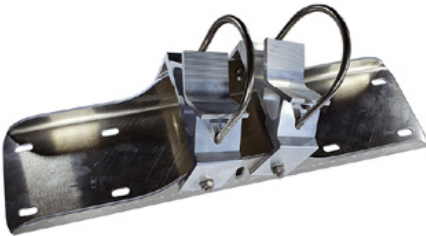

29 kg kg

Luotu 23.05.2024

Kuvaus

Ruostumattomasta teräksestä valmistetussa Basic-peilissä yhdistyvät loistavan ruostumattomasta teräksestä valmistetun peilikuvan edut sekä UV-säteilyä kestävästä Hi-ABS-muovista valmistettu iskunkestävä ja iskunkestävä kevyt rakenne. Huurtumaton ja jäätymätön patentoidun geeliteknologian ansiosta. Kaikki osat ovat tilattavissa myös varaosina. Jopa peilin etuosa. Peili toimitetaan huomiota herättävällä punavalkoisella reunuksella! Mukana toimitetaan myös kiinnitysmateriaali - halkaisijaltaan 60-90 mm:n pylväisiin. Liikennepeilin koko sopii erinomaisesti paikallistien käyttöön. Peilipinta: Peilin pinta: 700 x 900 mm Kokonaispinta-ala: 770 x 970 mm Tarkkailuetäisyys: 0-25 metriä Ihanteellinen käyttöalue: Kunnalliset tiet, avoimet maantiealueet Takuu: 6 vuotta

Peilin asennus pieni - 450 x 600 mm - Ø 600 mm

Tuotenumero: SPI-EBS40B

Peilikiinnike Basicille.

Yleiskannatin 600 - 900 mm:n putkipylväille ja teräksiselle saranahylsulle.

Geelillä varustetuille peileille: 1 kiinnike

Peileille ilman geeliä: 1 kiinnike

Peilin kiinnitysalusta - 600 x 800 mm / 700 x 900 mm

Tuotenumero: SPI-EBS60B

Peilikiinnike Basicille.

Yleiskannatin 600 - 900 mm:n putkipylväille ja teräksiselle saranahylsulle.

Geelillä varustetuille peileille: 2 kiinnikettä

Peileille ilman geeliä: 1 kiinnike

Suuren peilin kiinnitys - 800 x 1 000 mm - Ø 800 mm

Tuotenumero: SPI-EBS80B

Peilikiinnike Basicille.

Yleiskannatin 800 - 1000 mm:n putkipylväille ja teräksiselle saranahylsulle.