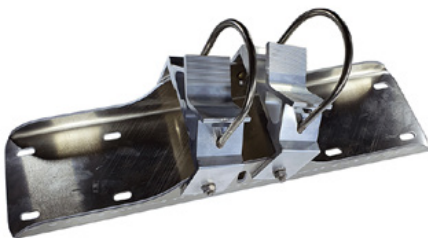

29 kg kg

Luotu 23.05.2024

Kuvaus

Ruostumattomasta teräksestä valmistetussa Basic-peilissä yhdistyvät loistavan ruostumattomasta teräksestä valmistetun peilikuvan edut sekä UV-säteilyä kestävästä Hi-ABS-muovista valmistettu iskunkestävä ja iskunkestävä kevyt rakenne. Huurtumaton ja jäätymätön patentoidun geeliteknologian ansiosta. Kaikki osat ovat tilattavissa myös varaosina. Jopa peilin etuosa. Peili toimitetaan huomiota herättävällä punavalkoisella reunuksella! Mukana toimitetaan myös kiinnitysmateriaali - halkaisijaltaan 60-90 mm:n pylväisiin. Liikennepeilin koko sopii erinomaisesti paikallistien käyttöön. Peilipinta: Peilin pinta: 700 x 900 mm Kokonaispinta-ala: 770 x 970 mm Tarkkailuetäisyys: 0-25 metriä Ihanteellinen käyttöalue: Kunnalliset tiet, avoimet maantiealueet Takuu: 6 vuotta

Geelillä varustetuille peileille: 2 kiinnikettä

Peileille ilman geeliä: 1 kiinnike

Suuren peilin kiinnitys - 800 x 1 000 mm - Ø 800 mm

Tuotenumero: SPI-EBS80B

Peilikiinnike Basicille.

Yleiskannatin 800 - 1000 mm:n putkipylväille ja teräksiselle saranahylsulle.

Geelillä varustetuille peileille: 2 kiinnikettä

Peileille ilman geeliä: 1 kiinnike

Lisävarusteet/laajennukset

Peilin asennus pieni - 450 x 600 mm - Ø 600 mm

Tuotenumero: SPI-EBS40B

Peilikiinnike Basicille.

Yleiskannatin 600 - 900 mm:n putkipylväille ja teräksiselle saranahylsulle.

Geelillä varustetuille peileille: 1 kiinnike

Peileille ilman geeliä: 1 kiinnike

Peilin kiinnitysalusta - 600 x 800 mm / 700 x 900 mm