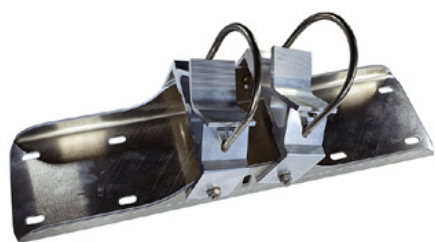

29 kg kg

Oprettet 23.05.2024

Beskrivelse

Basic-spejlet i rustfrit stål kombinerer fordelene ved et strålende spejlbillede i rustfrit stål med en slag- og stødsikker letvægtskonstruktion af UV-beständig Hi-ABS-plast. Tåge- og isfri takket være patenteret gelteknologi. Alle komponenter kan også bestilles som reservedele. Selv spejlets front. Spejlet leveres med en iøjnefaldende rød/hvid kant! Det leveres også med fastgørelsesmateriale - til stolper med en diameter på 60 - 90 mm. Trafikspejlets størrelse er perfekt til brug på lokale veje. Spejlets overflade: 700 x 900 mm Samlet areal: 770 x 970 mm Observationsafstand: 0 til 25 meter Ideelt anvendelsesområde: Kommunale veje, åbne landeveje Garanti: 6 år

Spejlmontering lille - 450 x 600 mm - ø 600 mm

Varenummer: SPI-EBS40B

Spejlbeslag til Basic.

Universalbeslag til rørstolper 600 - 900 mm og hængselbøsning i stål.

Til spejle med gel: 1 klemme

Til spejle uden gel: 1 klemme

Spejlmonteringsmedium - 600 x 800 mm / 700 x 900 mm

Varenummer: SPI-EBS60B

Spejlbeslag til Basic.

Universalbeslag til rørstænger 600 - 900 mm og hængselbøsning i stål.

Til spejle med gel: 2 klemmer

Til spejle uden gel: 1 klemme

Stor spejlmontering - 800 x 1.000 mm - ø 800 mm

Varenummer: SPI-EBS80B

Spejlbeslag til Basic.

Universalbeslag til rørstænger 800 - 1.000 mm og hængselbøsning i stål.

Til spejle med gel: 2 klemmer

Til spejle uden gel: 1 klemme