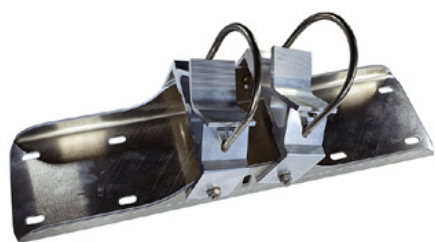

Satiksmes spogulis no nerūsējošā tērauda Basic - ar aizsardzību pret apledojumu 700 x 900 mm, ovāls

Preces numurs:

SPI-700

Garums:

700 mm mm

platums:

900 mm mm

Svars:

29 kg kg

Izgatavots 23.05.2024

Apraksts

Nerūsējošā tērauda spogulis Basic apvieno spoža nerūsējošā tērauda spoguļattēla priekšrocības ar triecienizturīgu un triecienizturīgu vieglu konstrukciju, kas izgatavota no Hi-ABS plastmasas, kas izturīga pret UV starojumu. Pateicoties patentētai želejas tehnoloģijai, spogulis neaizsalst un neapleidojas. Visas sastāvdaļas var pasūtīt arī kā rezerves daļas. Pat spoguļa priekšpuse. Spogulis tiek piegādāts ar uzmanību piesaistošu sarkanbaltsarkanu apmali! Tam ir arī stiprinājuma materiāls - stabiem ar diametru 60-90 mm. Satiksmes spoguļa izmērs ir ideāli piemērots lietošanai uz vietējiem ceļiem. Spoguļa virsma: Izmēri: 700 x 900 mm Kopējais laukums: 1,5 mm: 770 x 970 mm Novērošanas attālums: 0 līdz 25 metri Ideāla pielietojuma zona: Pašvaldību ceļi, atklāti lauku ceļi Garantija: Garantija: 6 gadi

Spoguļu montāža maza - 450 x 600 mm - ø 600 mm

Preces numurs: SPI-EBS40B

Spoguļa kronšteins Basic.

Universāls kronšteins cauruļveida statņiem 600 - 900 mm un tērauda eņģu ieliktnim.

Spoguļiem ar želeju: 1 skava

Spoguļiem bez gela: 1 skava

Spoguļa montāžas vide - 600 x 800 mm / 700 x 900 mm

Preces numurs: SPI-EBS60B

Spoguļa kronšteins Basic.

Universāls kronšteins cauruļveida statņiem 600 - 900 mm un tērauda eņģu ieliktnim.