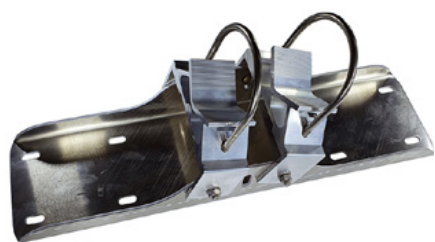

# Пътно огледало от неръждаема стомана Basic - със защита срещу заледряване 700 x 900 mm, овално

Номер на артикула:

SPI-700

Дължина:

700 mm mm

Ширина:

900 mm mm

Тегло:

## Описание

Огледалото от неръждаема стомана Basic съчетава предимствата на блестящото огледално изображение от неръждаема стомана с устойчива на удари и сътресения лека конструкция от устойчива на UV лъчи пластмаса Hi-ABS. Без замъгляване и обледеняване благодарение на патентованата гел технология. Всички компоненти могат да бъдат поръчани и като резервни части. Дори предната част на огледалото. Огледалото се доставя с привличаща вниманието червено-бяла рамка! То се предлага и с материал за закрепване - за стълбове с диаметър 60-90 мм. Размерът на пътното огледало е идеален за приложение по местните пътища. Повърхност на огледалото: 700 x 900 mm Обща площ: 770 x 970 mm Разстояние за наблюдение: 0 до 25 метра Идеална област на приложение: Общински пътища, открити селски пътища Гаранция: 6 години

## Малък монтаж на огледало - 450 x 600 mm - Ø 600 mm

Номер на артикула: SPI-EBS40B

Скоба за огледало за Basic.  
Универсална скоба за тръбни стойки 600-900 mm и стоманена втулка за панта.

За огледала с гел: 1 скоба

## Средство за монтиране на огледало - 600 x 800 mm / 700 x 900 mm

Номер на артикула: SPI-EBS60B

Скоба за огледало за Basic.  
Универсална скоба за тръбни стойки 600-900 mm и стоманена втулка за панта.

За огледала с гел: 2 скоби