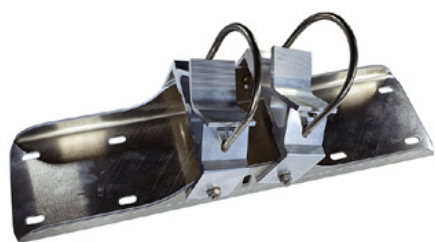

31 kg kg

Oprettet 23.05.2024

Beskrivelse

Basic-spejlet i rustfrit stål kombinerer fordelene ved et strålende spejlbillede i rustfrit stål med en slag- og stødsikker letvægtskonstruktion af UV-bestandig Hi-ABS-plast. Tåge- og isfri takket være patenteret gelteknologi. Alle komponenter kan også bestilles som reservedele. Selv spejlets front. Spejlet leveres med en iøjnefaldende rød/hvid kant! Det leveres også med fastgørelsesmateriale - til stolper med en diameter på 60 - 90 mm. Trafikspejlets størrelse er perfekt til brug på lokale veje. Spejlets overflade: 800 x 1.000 mm Observationsafstand: 0 til 25 meter Ideelt anvendelsesområde: Udendørs veje, byer Garanti: 6 år

Spejlmontage lille - 450 x 600 mm - ø 600 mm

Varenummer: SPI-EBS40B

Spejlbeslag til Basic.

Universalbeslag til rørstolper 600 - 900 mm og hængselbøsning i stål.

Til spejle med gel: 1 klemme

Til spejle uden gel: 1 klemme

Spejlmontering medium - 600 x 800 mm / 700 x 900 mm

Varenummer: SPI-EBS60B

Spejlbeslag til Basic.

Universalbeslag til rørstænger 600 - 900 mm og hængselbøsning i stål.

Til spejle med gel: 2 klemmer

Til spejle uden gel: 1 klemme

Stor spejlmontage - 800 x 1.000 mm - ø 800 mm

Varenummer: SPI-EBS80B

Spejlbeslag til Basic.

Universalbeslag til rørstænger 800 - 1.000 mm og hængselbøsning i stål.

Til spejle med gel: 2 klemmer

Til spejle uden gel: 1 klemme