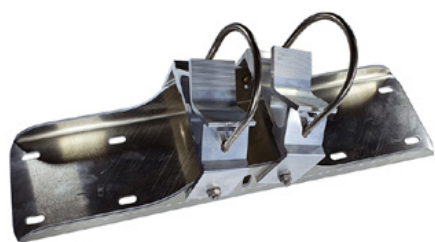

31 kg kg

Opprettet 23.05.2024

Beskrivelse

Basic-speilet i rustfritt stål kombinerer fordelene med et strålende speilbilde i rustfritt stål med en slag- og støtsikker lettvektskonstruksjon i UV-bestendig Hi-ABS-plast. Tåke- og isingsfritt takket være patentert gelteknologi. Alle komponenter kan også bestilles som reservedeler. Til og med speilfronten. Speilet leveres med en iøynefallende rød/hvit kant! Det leveres også med festemateriale - for stolper med en diameter på 60 - 90 mm. Størrelsen på trafikkspeilet er perfekt for bruk på lokale veier. Speilets overflate: 800 x 1 000 mm Observasjonsavstand: 0 til 25 meter Ideelt bruksområde: Veier utendørs, byer Garanti: 6 år 6 år

Stor speilmontering - 800 x 1 000 mm - ø 800 mm

Varenummer: SPI-EBS80B

Speilbrakett for Basic.

Universalbrakett for rørstolper 800 - 1 000 mm og hengselbøssing i stål.

For speil med gel: 2 klemmer

For speil uten gel: 1 klemme

Speilmontering liten - 450 x 600 mm - ø 600 mm

Varenummer: SPI-EBS40B

Speilbrakett for Basic.

Universalbrakett for rørstolper 600 - 900 mm og hengselbøssing i stål.

For speil med gel: 1 klemme

For speil uten gel: 1 klemme

Speilmonteringsmedium - 600 x 800 mm / 700 x 900 mm

Varenummer: SPI-EBS60B

Speilbrakett for Basic.

Universalbrakett for rørstolper 600 - 900 mm og hengselbøssing i stål.

For speil med gel: 2 klemmer

For speil uten gel: 1 klemme