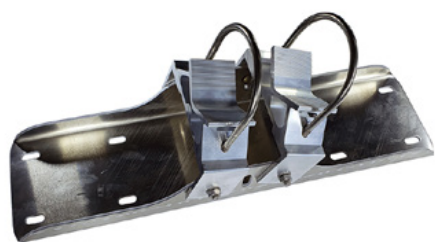

Пътно огледало от неръждаема стомана Basic - със защита срещу заледяване 800 x 1,000 mm

Номер на артикула:

SPI-VBB800

Дължина:

800 mm mm

Ширина:

1000 mm mm

Тегло:

31 kg kg

Създадена 23.05.2024

Описание

Огледалото от неръждаема стомана Basic съчетава предимствата на блестящото огледално изображение от неръждаема стомана с устойчива на удари и сътресения лека конструкция от устойчива на UV лъчи пластмаса Hi-ABS. Без замъгляване и обледеняване благодарение на патентованата гел технология. Всички компоненти могат да бъдат поръчани и като резервни части. Дори предната част на огледалото. Огледалото се доставя с привличаща вниманието червено-бяла рамка! То се предлага и с материал за закрепване - за стълбове с диаметър 60-90 мм. Размерът на пътното огледало е идеален за приложение по местните пътища. Повърхност на огледалото: 800 x 1 000 mm Разстояние за наблюдение: 0 до 25 метра Идеална област на приложение: Открити пътища, градове Гаранция: Гаранция: 6 години

Малък монтаж на огледало - 450 x 600 mm - Ø 600 mm

Номер на артикула: SPI-EBS40B

Скоба за огледало за Basic.
Универсална скоба за тръбни стойки 600-900 mm и стоманена втулка за панта.

За огледала с гел: 1 скоба

За огледала без гел: 1 скоба

Средство за монтиране на огледало - 600 x 800 mm / 700 x 900 mm

Номер на артикула: SPI-EBS60B

Скоба за огледало за Basic.
Универсална скоба за тръбни стойки 600-900 mm и стоманена втулка за панта.