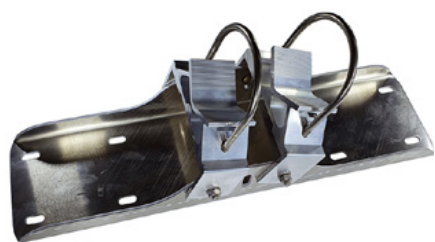

Rozsdamentes acél közlekedési tükror - jegesedésgát- lóval 600 x 800 mm

**Cikkszám:**

SPI-VBB600

Hosszúság:

670 mm mm

Szélesség:

870 mm mm

Súly:

20 kg kg

Létrehozta 23.05.2024

Leírás

A Basic rozsdamentes acél tükror egyesíti a ragyogó rozsdamentes acél tükrökép előnyeit az UV-álló Hi-ABS műanyagból készült, ütés- és ütésálló, könnyűszerkezetes konstrukcióval. A szabadalmaztatott géltechnológiának köszönhetően köd- és jegesedésmentes. Minden alkatrész pótalkatrészként is megrendelhető. Még a tükror elülső része is. A tükror feltűnő piros-fehér szegéllyel kerül forgalomba! A rögzítőanyaggal is jár - 60-90 mm átmérőjű oszlopokhoz. A közlekedési tükror mérete tökéletesen alkalmas a helyi utakon való alkalmazásra. Tükrorfelület: tükrorfelület: 600 x 800 mm Teljes felület: 670 x 870 mm Megfigyelési távolság: 0-15 méter Ideális alkalmazási terület: Helyi utak, logisztika stb. Garancia: 6 év

Tükör rögzítése kicsi - 450 x 600 mm - ø 600 mm

Cikkszám: SPI-EBS40B

Tükörtartó konzol Basic.

Univerzális konzol 600 - 900 mm-es csőoszlopokhoz és acél csukló-pánthüvelyhez.

Zselés tükrökhöz: 1 bilincs

Gél nélküli tükrökhöz: 1 bilincs

Tükör rögzítő közeg - 600 x 800 mm / 700 x 900 mm

Cikkszám: SPI-EBS60B

Tükörtartó konzol Basic.

Univerzális konzol 600 - 900 mm-es csőoszlopokhoz és acél csukló-pánthüvelyhez.

Zselés tükrökhöz: 2 bilincs

Gél nélküli tükrökhöz: 1 bilincs