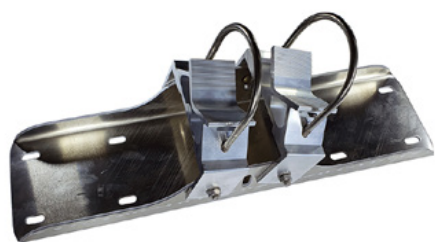

Satiksmes spogulis no nerūsējošā tērauda Basic - ar aizsardzību pret apledojumu 600 x 800 mm

Preces numurs:

SPI-VBB600

Garums:

670 mm mm

platums:

870 mm mm

Svars:

20 kg kg

Izgatavots 23.05.2024

Apraksts

Nerūsējošā tērauda spogulis Basic apvieno spoža nerūsējošā tērauda spoguļattēla priekšrocības ar triecienizturīgu un triecienizturīgu vieglu konstrukciju, kas izgatavota no Hi-ABS plastmasas, kas izturīga pret UV starojumu. Pateicoties patentētai želejas tehnoloģijai, spogulis neaizsalst un neapleidojas. Visas sastāvdaļas var pasūtīt arī kā rezerves daļas. Pat spoguļa priekšpuse. Spogulis tiek piegādāts ar uzmanību piesaistošu sarkanbaltsarkanu apmali! Tam ir arī stiprinājuma materiāls - stabiem ar diametru 60-90 mm. Satiksmes spoguļa izmērs ir ideāli piemērots lietošanai uz vietējiem ceļiem. Spoguļa virsma: Izmēri: 600 x 800 mm Kopējais laukums: 1,5 mm: 670 x 870 mm Novērošanas attālums: 0 līdz 15 metri Ideāla pielietojuma zona: Vietējie ceļi, loģistika utt. Garantija: Garantija: 6 gadi

Spoguļiem ar želeju: 2 skavas.

Spoguļiem bez gela: 1 skava

Spoguļu montāža maza - 450 x 600 mm - ø 600 mm

Preces numurs: SPI-EBS40B

Spoguļa kronšteins Basic.

Universāls kronšteins cauruļveida statņiem 600 - 900 mm un tērauda eņģu ieliktnim.

Spoguļiem ar želeju: 1 skava

Spoguļiem bez gela: 1 skava

Spoguļa montāžas vide - 600 x 800 mm / 700 x 900 mm

Preces numurs: SPI-EBS60B

Spoguļa kronšteins Basic.

Universāls kronšteins cauruļveida statņiem 600 - 900 mm un tērauda eņģu ieliktnim.