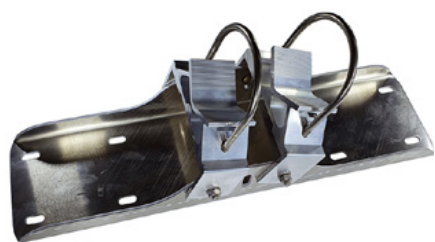

Пътно огледало от неръждаема стомана Basic - със защита срещу заледряване 600 x 800 mm

Номер на артикула:

SPI-VBB600

Дължина:

670 mm mm

Ширина:

870 mm mm

Тегло:

20 kg kg

Създадена 23.05.2024

Описание

Огледалото от неръждаема стомана Basic съчетава предимствата на блестящото огледално изображение от неръждаема стомана с устойчива на удари и сътресения лека конструкция от устойчива на UV лъчи пластмаса Hi-ABS. Без замъгляване и обледеняване благодарение на патентованата гел технология. Всички компоненти могат да бъдат поръчани и като резервни части. Дори предната част на огледалото. Огледалото се доставя с привличаща вниманието червено-бяла рамка! То се предлага и с материал за закрепване - за стълбове с диаметър 60-90 мм. Размерът на пътното огледало е идеален за приложение по местните пътища. Повърхност на огледалото: 600 x 800 mm Обща площ: 670 x 870 mm Разстояние за наблюдение: 0 до 15 метра Идеална област на приложение: Местни пътища, логистика и др. Гаранция: 6 години

Малък монтаж на огледало - 450 x 600 mm - Ø 600 mm

Номер на артикула: SPI-EBS40B

Скоба за огледало за Basic.
Универсална скоба за тръбни стойки 600-900 mm и стоманена втулка за панта.

За огледала с гел: 1 скоба

За огледала без гел: 1 скоба

Средство за монтиране на огледало - 600 x 800 mm / 700 x 900 mm

Номер на артикула: SPI-EBS60B

Скоба за огледало за Basic.
Универсална скоба за тръбни стойки 600-900 mm и стоманена втулка за панта.