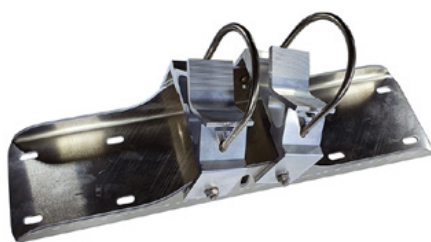

15 kg kg

Loodud 23.05.2024

Kirjeldus

Roostevabast terasest peegel Basic ühendab endas särava roostevabast terasest peeglikujutise eelised löögi- ja löögikindla kergkonstruktsiooniga, mis on valmistatud UV-kindlast Hi-ABS plastikust. Tänu patenteeritud geeltehnoloogiale on uduvaba ja jäätumisvaba. Kõiki komponente saab tellida ka varuosadena. Isegi peegli esikülge. Peegel tarnitakse pillkupüüdva punase/valge äärisega! Kaasas on ka kinnitusmaterjal - 60-90 mm läbimõõduga postidele. Liikluspeegli suurus sobib ideaalselt halvasti nähtavate majade sisse- ja väljapääsude jaoks. Peegli pind: Peegli pindala: 450 x 600 mm Kogupindala: 520 x 670 mm Vaatluskaugus: 0 kuni 10 meetrit Ideaalne kasutusala: Majade sissepääsud, tööstusruumid Garantii: 6 aastat

Peegli paigaldus väike - 450 x 600 mm - Ø 600 mm

Artikli number: SPI-EBS40B

Peeglikinnitus Basic'ile.

Universaalne klamber torupostidele 600 - 900 mm ja terasest hingedele.

Geeliga peeglitele: 1 klamber

Geelita peeglite jaoks: 1 klamber

Peegli paigaldamise keskkond - 600 x 800 mm / 700 x 900 mm

Artikli number: SPI-EBS60B

Peeglikinnitus Basic'ile.

Universaalne klamber torupostidele 600 - 900 mm ja terasest hingedele.

Geeliga peeglite jaoks: 2 klambrit

Geelita peeglite jaoks: 1 klamber

Suur peegli paigaldus - 800 x 1000 mm - Ø 800 mm

Artikli number: SPI-EBS80B

Peeglikinnitus Basic'ile.

Universaalne klamber torupostidele 800 - 1000 mm ja terasest hingedele.