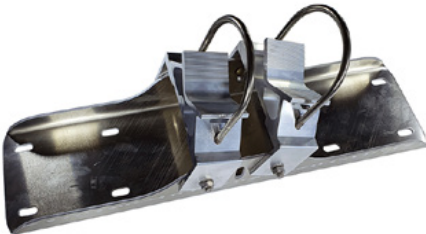

## Aprašymas

Basic nerūdijančio plieno veidrodis sujungia ryškaus nerūdijančio plieno veidrodinio atvaizdo privatumus su smūgiams ir smūgiams atsparia lengva konstrukcija, pagaminta iš UV spinduliams atsparaus Hi-ABS plastiko.

Dėl patentuotos gelio technologijos veidrodis nemažta ir neapledėja.

Visas sudedamąsias dalis taip pat galima užsisakyti kaip atsargines dalis. Net veidrodžio priekinė dalis.

Veidrodis tiekiamas su akį traukiančiu raudonai baltu apvadu!  
Jis taip pat tiekiamas su tvirtinimo medžiaga - skirta 60-90 mm skersmens stulpams.

## Mažas veidrodžio montavimas - 450 x 600 mm - Ø 600 mm

Prekės numeris: SPI-EBS40B

Basic veidrodžio laikiklis.

Universalus laikiklis 600-900 mm vamzdiniams statramsčiams ir plieninei vyrių įvorei.

Veidrodžiams su geliu: 1 spaustukas

## Veidrodžių montavimo terpė - 600 x 800 mm / 700 x 900 mm

Prekės numeris: SPI-EBS60B

Basic veidrodžio laikiklis.

Universalus laikiklis 600-900 mm vamzdiniams statramsčiams ir plieninei vyrių įvorei.

Veidrodžiams su geliu: 2 spaustukai.