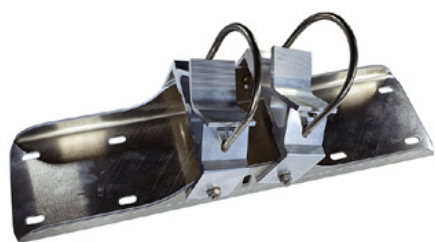

Nerūsējošā tērauda pamata satiksmes spogulis - ar aizsardzību pret apledojumu 450 x 600 mm

Preces numurs:

SPI-VBB450

Garums:

520 mm mm

platums:

670 mm mm

Svars:

15 kg kg

Izgatavots 23.05.2024

Apraksts

Nerūsējošā tērauda spogulis Basic apvieno spoža nerūsējošā tērauda spoguļattēla priekšrocības ar triecienizturīgu un triecienizturīgu vieglu konstrukciju, kas izgatavota no Hi-ABS plastmasas, kas izturīga pret UV starojumu. Pateicoties patentētai želejas tehnoloģijai, spogulis neaizsalst un neapleidojas. Visas sastāvdaļas var pasūtīt arī kā rezerves daļas. Pat spoguļa priekšpuse. Spogulis tiek piegādāts ar uzmanību piesaistošu sarkanbaltsarkanu apmali! Tam ir arī montāžas materiāls - stabiem ar diametru 60-90 mm. Satiksmes spoguļa izmērs ir ideāli piemērots slikti redzamām ieejām un izejām no mājām. Spoguļa virsma: Izmēri: 450 x 600 mm Kopējais laukums: 1,5 cm: 520 x 670 mm No-vērošanas attālums: 0 līdz 10 metri Ideāla pielietojuma zona: Māju ieejas, rūpnieciskās telpas Garantija: Garantija: 6 gadi

Spoguļu montāža maza - 450 x 600 mm - ø 600 mm

Preces numurs: SPI-EBS40B

Spoguļa kronšteins Basic.

Universāls kronšteins cauruļveida statņiem 600 - 900 mm un tērauda eņģu ieliktnim.

Spoguļiem ar želeju: 1 skava

Spoguļiem bez gela: 1 skava

Spoguļa montāžas vide - 600 x 800 mm / 700 x 900 mm

Preces numurs: SPI-EBS60B

Spoguļa kronšteins Basic.

Universāls kronšteins cauruļveida statņiem 600 - 900 mm un tērauda eņģu ieliktnim.