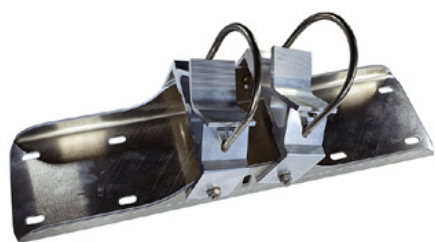

7.5 kg

Izgatavots 15.05.2024

Apraksts

Nerūsējošā tērauda spogulis Basic apvieno spoža nerūsējošā tērauda spoguļattēla priekšrocības ar triecienizturīgu un triecienizturīgu vieglu konstrukciju, kas izgatavota no Hi-ABS plastmasas, kas izturīga pret UV starojumu.

Garantija: Garantija: 6 gadi

Spoguļu montāža maza - 450 x 600 mm - ø 600 mm

Preces numurs: SPI-EBS40B

Spoguļa kronšteins Basic.

Universāls kronšteins cauruļveida statņiem 600 - 900 mm un tērauda eņģu ieliktnim.

Spoguļiem ar želeju: 1 skava

Spoguļiem bez gela: 1 skava

Spoguļa montāžas vide - 600 x 800 mm / 700 x 900 mm

Preces numurs: SPI-EBS60B

Spoguļa kronšteins Basic.

Universāls kronšteins cauruļveida statņiem 600 - 900 mm un tērauda eņģu ieliktnim.

Spoguļiem ar želeju: 2 skavas.

Spoguļiem bez gela: 1 skava

Liela izmēra spoguļu montāža - 800 x 1000 mm - ø 800 mm

Preces numurs: SPI-EBS80B

Spoguļa kronšteins Basic.

Universāls kronšteins cauruļveida statņiem 800-1000 mm un tērauda eņģu ieliktnim.