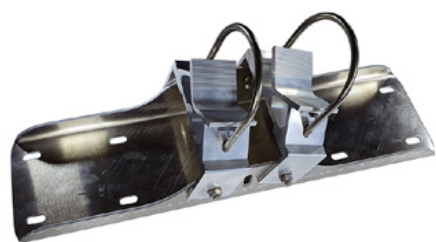

## Kuvaus

Ruostumattomasta teräksestä valmistetussa Basic-peilissä yhdistyvät loistavan ruostumattomasta teräksestä valmistetun peilikuvan edut sekä UV-säteilyä kestävästä Hi-ABS-muovista valmistettu iskunkestävä ja iskunkestävä kevyt rakenne.

## Peilin asennus pieni - 450 x 600 mm - Ø 600 mm

**Tuotenumero:** SPI-EBS40B

Peilikiinnike Basicille.

Yleiskannatin 600 - 900 mm:n putkipylväille ja teräksiselle saranahylsulle.

Geelillä varustetuille peileille: 1 kiinnike

## Peilin kiinnitysalusta - 600 x 800 mm / 700 x 900 mm

**Tuotenumero:** SPI-EBS60B

Peilikiinnike Basicille.

Yleiskannatin 600 - 900 mm:n putkipylväille ja teräksiselle saranahylsulle.

Geelillä varustetuille peileille: 2 kiinnikettä