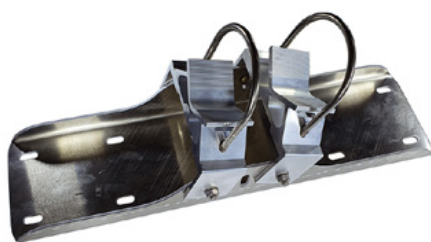

13 kg

Loodud 10.05.2024

Kirjeldus

Roostevabast terasest peegel Basic ühendab endas särava roostevabast terasest peeglikujutise eelised löögi- ja löögikindla kergkonstruktsiooniga, mis on valmistatud UV-kindlast Hi-ABS plastikust.

Peegli paigaldus väike - 450 x 600 mm - Ø 600 mm

Artikli number: SPI-EBS40B

Peeglikinnitus Basic'ile.

Universaalne klamber torupostidele 600 - 900 mm ja terasest hingedele.

Geeliga peeglitele: 1 klamber

Geelita peeglite jaoks: 1 klamber

Peegli paigaldamise keskkond - 600 x 800 mm / 700 x 900 mm

Artikli number: SPI-EBS60B

Peeglikinnitus Basic'ile.

Universaalne klamber torupostidele 600 - 900 mm ja terasest hingedele.

Geeliga peeglite jaoks: 2 klambrit

Geelita peeglite jaoks: 1 klamber

Suur peegli paigaldus - 800 x 1000 mm - Ø 800 mm

Artikli number: SPI-EBS80B

Peeglikinnitus Basic'ile.

Universaalne klamber torupostidele 800 - 1000 mm ja terasest hingedele.