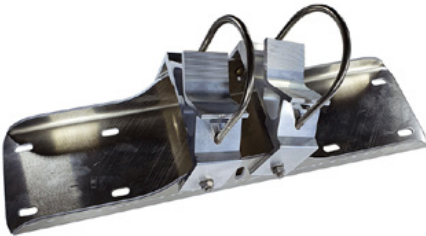

Gél nélküli tükrökhöz: 1 bilincs

Tükör rögzítő közeg - 600 x 800 mm / 700 x 900 mm

Cikkszám: SPI-EBS60B

Tükörtartó konzol Basic.

Univerzális konzol 600 - 900 mm-es csőoszlopokhoz és acél csukló-pánthüvelyhez.

Zselés tükrökhöz: 2 bilincs

Gél nélküli tükrökhöz: 1 bilincs

Nagyméretű tükrök rögzítése - 800 x 1.000 mm - ø 800 mm

Cikkszám: SPI-EBS80B

Tükörtartó konzol Basic.

Univerzális konzol 800-1000 mm-es csőoszlopokhoz és acél csukló-pánthüvelyhez.

Zselés tükrökhöz: 2 bilincs

Gél nélküli tükrökhöz: 1 bilincs

Tükör rögzítése kicsi - 450 x 600 mm - ø 600 mm

Cikkszám: SPI-EBS40B

Tükörtartó konzol Basic.

Univerzális konzol 600 - 900 mm-es csőoszlopokhoz és acél csukló-pánthüvelyhez.

Zselés tükrökhöz: 1 bilincs

Gél nélküli tükrökhöz: 1 bilincs

Tükör rögzítő közeg - 600 x 800 mm / 700 x 900 mm

Cikkszám: SPI-EBS60B

Tükörtartó konzol Basic.

Univerzális konzol 600 - 900 mm-es csőoszlopokhoz és acél csukló-pánthüvelyhez.