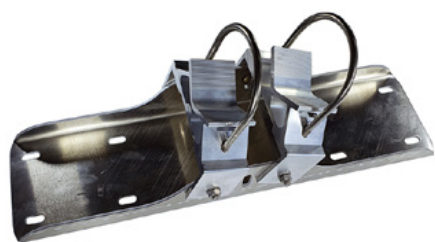

Pre zrkadlá s gélom: 2 svorky

Pre zrkadlá bez gélu: 1 svorka

Veľká montáž zrkadla - 800 x 1 000 mm - ø 800 mm

Číslo položky: SPI-EBS80B

Držiak zrkadla pre Basic.

Univerzálny držiak pre rúrkové stĺpiky 800 - 1 000 mm a oceľové puzdro závesu.

Pre zrkadlá s gélom: 2 svorky

Pre zrkadlá bez gélu: 1 svorka

Montáž zrkadla malá - 450 x 600 mm - ø 600 mm

Číslo položky: SPI-EBS40B

Držiak zrkadla pre Basic.

Univerzálny držiak pre rúrkové stĺpiky 600 - 900 mm a oceľové puzdro závesu.

Pre zrkadlá s géloom: 1 svorka

Pre zrkadlá bez gélu: 1 svorka

Montážne médium zrkadla - 600 x 800 mm / 700 x 900 mm

Číslo položky: SPI-EBS60B

Držiak zrkadla pre Basic.

Univerzálny držiak pre rúrkové stĺpiky 600 - 900 mm a oceľové puzdro závesu.

Pre zrkadlá s géloom: 2 svorky

Pre zrkadlá bez gélu: 1 svorka

Veľká montáž zrkadla - 800 x 1 000 mm - ø 800 mm

Číslo položky: SPI-EBS80B

Držiak zrkadla pre Basic.

Univerzálny držiak pre rúrkové stĺpiky 800 - 1 000 mm a oceľové puzdro závesu.