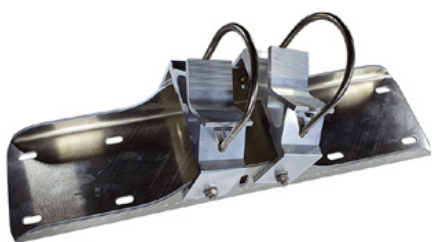

13 kg

Izgatavots 10.05.2024

Apraksts

Nerūsējošā tērauda spogulis Basic apvieno spoža nerūsējošā tērauda spoguļattēla priekšrocības ar triecienizturīgu un triecienizturīgu vieglu konstrukciju, kas izgatavota no Hi-ABS plastmasas, kas izturīga pret UV starojumu.

Apraksts

Spoguļu montāža maza - 450 x 600 mm - ø 600 mm

Preces numurs: SPI-EBS40B

Spoguļa kronšteins Basic.

Universāls kronšteins cauruļveida statņiem 600 - 900 mm un tērauda eņģu ieliktnim.

Spoguļiem ar želeju: 1 skava

Spoguļiem bez gela: 1 skava

Spoguļa montāžas vide - 600 x 800 mm / 700 x 900 mm

Preces numurs: SPI-EBS60B

Spoguļa kronšteins Basic.

Universāls kronšteins cauruļveida statņiem 600 - 900 mm un tērauda eņģu ieliktnim.

Spoguļiem ar želeju: 2 skavas.

Spoguļiem bez gela: 1 skava

Liela izmēra spoguļu montāža - 800 x 1000 mm - ø 800 mm

Preces numurs: SPI-EBS80B

Spoguļa kronšteins Basic.

Universāls kronšteins cauruļveida statņiem 800-1000 mm un tērauda eņģu ieliktnim.