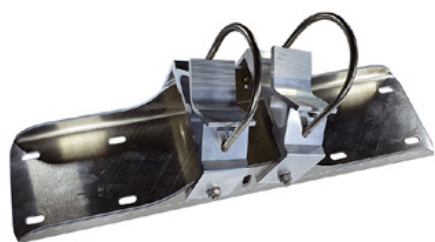

13 kg

Създадена 10.05.2024

Описание

Огледалото от неръждаема стомана Basic съчетава предимствата на блестящото огледално изображение от неръждаема стомана с устойчива на удари и сътресения лека конструкция от устойчива на UV лъчи пластмаса Hi-ABS.

За огледала с гел: 2 скоби

За огледала без гел: 1 скоба

Монтаж на голямо огледало - 800 x 1,000 mm - Ø 800 mm

Номер на артикула: SPI-EBS80B

Скоба за огледало за Basic.
Универсална скоба за тръбни стойки 800 - 1000 mm и стоманена втулка за панта.

За огледала с гел: 2 скоби

За огледала без гел: 1 скоба

Акcesoари/разширения

Малък монтаж на огледало - 450 x 600 mm - Ø 600 mm

Номер на артикула: SPI-EBS40B

Скоба за огледало за Basic.
Универсална скоба за тръбни стойки 600-900 мм и стоманена втулка за панта.

За огледала с гел: 1 скоба

За огледала без гел: 1 скоба

Средство за монтиране на огледало - 600 x 800 mm / 700 x 900 mm

Номер на артикула: SPI-EBS60B

Скоба за огледало за Basic.
Универсална скоба за тръбни стойки 600-900 мм и стоманена втулка за панта.