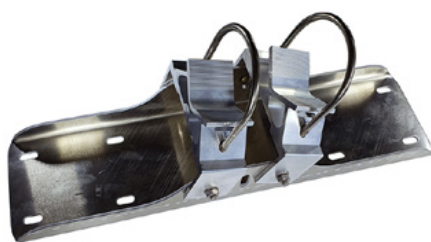

7.5 kg

Loodud 10.05.2024

Kirjeldus

Roostevabast terasest peegel Basic ühendab endas särava roostevabast terasest peeglikujutise eelised ning UV-kindlast Hi-ABS plastikust valmistatud löögi- ja löögikindla kergkonstruktsiooni.

Artikli number: SPI-EBS40B

Peeglikinnitus Basic'ile.

Universaalne klamber torupostidele 600 - 900 mm ja terasest hingedele.

Geeliga peeglitele: 1 klamber

Geelita peeglite jaoks: 1 klamber

Peegli paigaldamise keskkond - 600 x 800 mm / 700 x 900 mm

Artikli number: SPI-EBS60B

Peeglikinnitus Basic'ile.

Universaalne klamber torupostidele 600 - 900 mm ja terasest hingedele.

Geeliga peeglite jaoks: 2 klambrit

Geelita peeglite jaoks: 1 klamber

Suur peegli paigaldus - 800 x 1000 mm - ø 800 mm