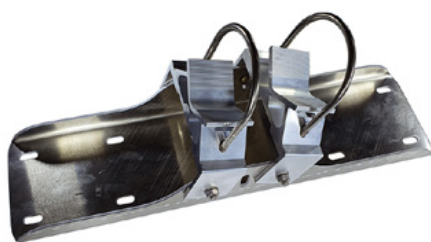

7.5 kg

Létrehozta 10.05.2024

Leírás

A Basic rozsdamentes acél tükrök egyesíti a ragyogó rozsdamentes acél tükrök előnyeit az UV-álló Hi-ABS műanyagból készült ütés- és ütésálló, könnyűszerkezetes konstrukcióval.

Garancia: Garancia: 6 év

Tükör rögzítése kicsi - 450 x 600 mm - ø 600 mm

Cikkszám: SPI-EBS40B

Tükörtartó konzol Basic.

Univerzális konzol 600 - 900 mm-es csőoszlopokhoz és acél csukló-pánthüvelyhez.

Zselés tükrökhöz: 1 bilincs

Gél nélküli tükrökhöz: 1 bilincs

Tükör rögzítő közeg - 600 x 800 mm / 700 x 900 mm

Cikkszám: SPI-EBS60B

Tükörtartó konzol Basic.

Univerzális konzol 600 - 900 mm-es csőoszlopokhoz és acél csukló-pánthüvelyhez.

Zselés tükrökhöz: 2 bilincs

Gél nélküli tükrökhöz: 1 bilincs

Nagyméretű tükrök rögzítése - 800 x 1.000 mm - ø 800 mm

Cikkszám: SPI-EBS80B

Tükörtartó konzol Basic.

Univerzális konzol 800-1000 mm-es csőoszlopokhoz és acél csukló-pánthüvelyhez.