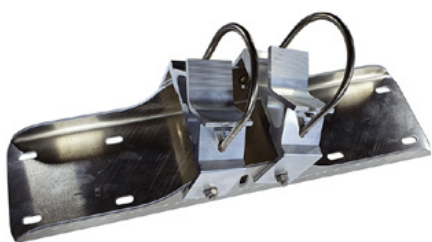

## Apraksts

Nerūsējošā tērauda spogulis Basic apvieno spoža nerūsējošā tērauda spoguļa attēla priekšrocības ar triecienizturīgu un triecienizturīgu, vieglu konstrukciju no Hi-ABS plastmasas, kas izturīga pret UV starojumu.

## Spoguļu montāža maza - 450 x 600 mm - ø 600 mm

**Preces numurs:** SPI-EBS40B

Spoguļa kronšteins Basic.

Universāls kronšteins cauruļveida statņiem 600 - 900 mm un tērauda eņģu ieliktnim.

Spoguļiem ar želeju: 1 skava

## Spoguļa montāžas vide - 600 x 800 mm / 700 x 900 mm

**Preces numurs:** SPI-EBS60B

Spoguļa kronšteins Basic.

Universāls kronšteins cauruļveida statņiem 600 - 900 mm un tērauda eņģu ieliktnim.

Spoguļiem ar želeju: 2 skavas.