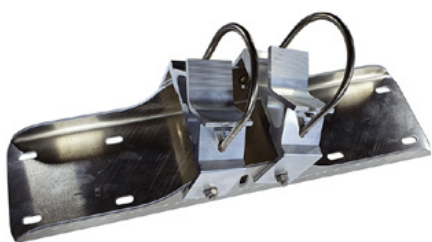

16 kg

Izgatavots 10.05.2024

Apraksts

Nerūsējošā tērauda spogulis Basic apvieno spoža nerūsējošā tērauda spoguļattēla priekšrocības ar triecienizturīgu un triecienizturīgu vieglu konstrukciju, kas izgatavota no Hi-ABS plastmasas, kas izturīga pret UV starojumu.

Garantija: Garantija: 6 gadi

Apraksts

Spoguļu montāža maza - 450 x 600 mm - ø 600 mm

Preces numurs: SPI-EBS40B

Spoguļa kronšteins Basic.

Universāls kronšteins cauruļveida statņiem 600 - 900 mm un tērauda eņģu ieliktnim.

Spoguļiem ar želeju: 1 skava

Spoguļiem bez gela: 1 skava

Spoguļa montāžas vide - 600 x 800 mm / 700 x 900 mm

Preces numurs: SPI-EBS60B

Spoguļa kronšteins Basic.

Universāls kronšteins cauruļveida statņiem 600 - 900 mm un tērauda eņģu ieliktnim.

Spoguļiem ar želeju: 2 skavas.

Spoguļiem bez gela: 1 skava

Liela izmēra spoguļu montāža - 800 x 1000 mm - ø 800 mm

Preces numurs: SPI-EBS80B

Spoguļa kronšteins Basic.

Universāls kronšteins cauruļveida statņiem 800-1000 mm un tērauda eņģu ieliktnim.