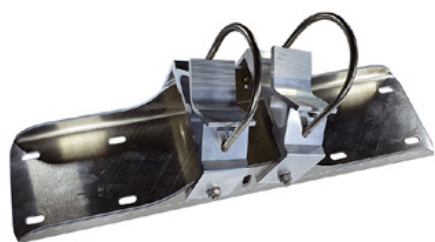

16 kg

Създадена 10.05.2024

Описание

Огледалото от неръждаема стомана Basic съчетава предимствата на блестящото огледално изображение от неръждаема стомана с устойчива на удари и сътресения лека конструкция от устойчива на UV лъчи пластмаса Hi-ABS.

За огледала с гел: 2 скоби

За огледала без гел: 1 скоба

Монтаж на голямо огледало - 800 x 1,000 mm - Ø 800 mm

Номер на артикула: SPI-EBS80B

Скоба за огледало за Basic.
Универсална скоба за тръбни стойки 800 - 1000 mm и стоманена втулка за панта.

За огледала с гел: 2 скоби

За огледала без гел: 1 скоба

Акcesoари/разширения

Малък монтаж на огледало - 450 x 600 mm - Ø 600 mm

Номер на артикула: SPI-EBS40B

Скоба за огледало за Basic.
Универсална скоба за тръбни стойки 600-900 mm и стоманена втулка за панта.

За огледала с гел: 1 скоба

За огледала без гел: 1 скоба

Средство за монтиране на огледало - 600 x 800 mm / 700 x 900 mm

Номер на артикула: SPI-EBS60B

Скоба за огледало за Basic.
Универсална скоба за тръбни стойки 600-900 mm и стоманена втулка за панта.