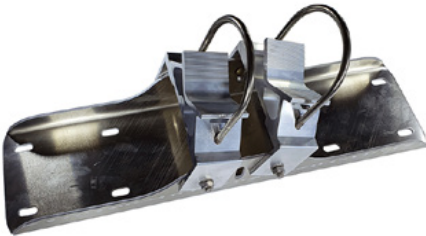

11 kg

Luotu 10.05.2024

Kuvaus

Ruostumattomasta teräksestä valmistetussa Basic-peilissä yhdistyvät loistavan ruostumattomasta teräksestä valmistetun peilikuvan edut sekä UV-säteilyä kestävästä Hi-ABS-muovista valmistettu iskunkestävä ja iskunkestävä kevyt rakenne.

Ihanteellinen käyttöalue: Avoimet tiet, kaupungit

Takuu: 6 vuotta

Peilin asennus pieni - 450 x 600 mm - Ø 600 mm

Tuotenumero: SPI-EBS40B

Peilikiinnike Basicille.

Yleiskannatin 600 - 900 mm:n putkipylväille ja teräksiselle saranahylsulle.

Geelillä varustetuille peileille: 1 kiinnike

Peileille ilman geeliä: 1 kiinnike

Peilin kiinnitysalusta - 600 x 800 mm / 700 x 900 mm

Tuotenumero: SPI-EBS60B

Peilikiinnike Basicille.

Yleiskannatin 600 - 900 mm:n putkipylväille ja teräksiselle saranahylsulle.

Geelillä varustetuille peileille: 2 kiinnikettä

Peileille ilman geeliä: 1 kiinnike

Suuren peilin kiinnitys - 800 x 1 000 mm - Ø 800 mm

Tuotenumero: SPI-EBS80B

Peilikiinnike Basicille.

Yleiskannatin 800 - 1000 mm:n putkipylväille ja teräksiselle saranahylsulle.