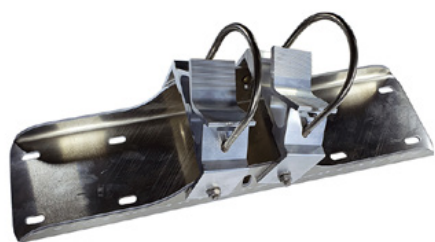

11 kg

Създадена 10.05.2024

Описание

Огледалото от неръждаема стомана Basic съчетава предимствата на блестящото огледално изображение от неръждаема стомана с устойчива на удари и сътресения лека конструкция от устойчива на UV лъчи пластмаса Hi-ABS.

За огледала с гел: 2 скоби

За огледала без гел: 1 скоба

Монтаж на голямо огледало - 800 x 1,000 mm - Ø 800 mm

Номер на артикула: SPI-EBS80B

Скоба за огледало за Basic.
Универсална скоба за тръбни стойки 800 - 1000 mm и стоманена втулка за панта.

За огледала с гел: 2 скоби

За огледала без гел: 1 скоба

Акcesoари/разширения

Малък монтаж на огледало - 450 x 600 mm - Ø 600 mm

Номер на артикула: SPI-EBS40B

Скоба за огледало за Basic.
Универсална скоба за тръбни стойки 600-900 mm и стоманена втулка за панта.

За огледала с гел: 1 скоба

За огледала без гел: 1 скоба

Средство за монтиране на огледало - 600 x 800 mm / 700 x 900 mm

Номер на артикула: SPI-EBS60B

Скоба за огледало за Basic.
Универсална скоба за тръбни стойки 600-900 mm и стоманена втулка за панта.