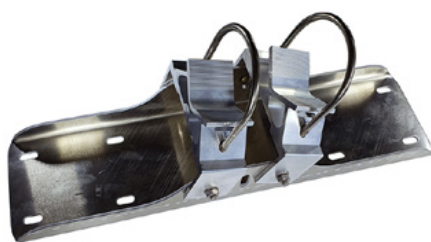

## Leírás

A Basic rozsdamentes acél tükror egyesíti a ragyogó rozsdamentes acél tükrökép előnyeit az UV-álló Hi-ABS műanyagból készült, ütés- és ütésálló, könnyűszerkezetes konstrukcióval.

Ködös évszakokhoz és a megfelelő régiókhöz Lotos bevonattal.

## Tükör rögzítése kicsi - 450 x 600 mm - ø 600 mm

**Cikkszám:** SPI-EBS40B

Tükörtartó konzol Basic.

Univerzális konzol 600 - 900 mm-es csőoszlopokhoz és acél csukló-pánthüvelyhez.

Zselés tükrökhöz: 1 bilincs

## Tükör rögzítő közeg - 600 x 800 mm / 700 x 900 mm

**Cikkszám:** SPI-EBS60B

Tükörtartó konzol Basic.

Univerzális konzol 600 - 900 mm-es csőoszlopokhoz és acél csukló-pánthüvelyhez.

Zselés tükrökhöz: 2 bilincs