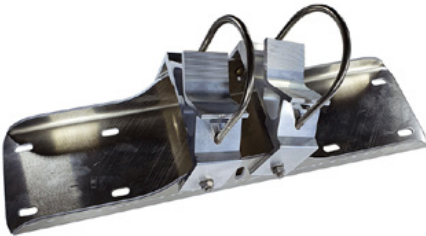

Tükör rögzítő közeg - 600 x 800 mm / 700 x 900 mm

Cikkszám: SPI-EBS60B

Tükörtartó konzol Basic.

Univerzális konzol 600 - 900 mm-es csőoszlopokhoz és acél csukló-pánthüvelyhez.

Zselés tükrökhöz: 2 bilincs

Gél nélküli tükrökhöz: 1 bilincs