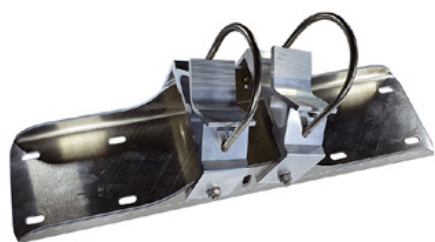

Средство за монтиране на огледало - 600 x 800 mm / 700 x 900 mm

Номер на артикула: SPI-EBS60B

Скоба за огледало за Basic.
Универсална скоба за тръбни стойки 600-900 mm и стоманена втулка за панта.

За огледала с гел: 2 скоби

За огледала без гел: 1 скоба