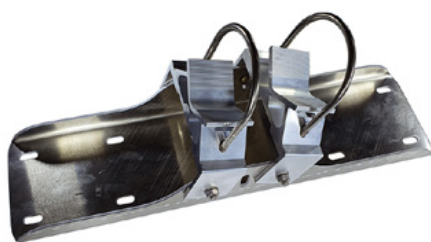

Rozsdamentes acélból készült közlekedési tükör Basic - Standard 800 x 800 mm, kerek, kerek

Cikkszám:
SPI-VEBR80

Hosszúság:
914 mm

Szélesség:
914 mm

Súly:
13 kg

Létrehozta 09.05.2024

Leírás

A Basic rozsdamentes acél tükör egyesíti a ragyogó rozsdamentes acél tükörkép előnyeit az UV-álló Hi-ABS műanyagból készült ütés- és ütésálló, könnyűszerkezetes konstrukcióval.

Garancia: 6 év

Tükör rögzítése kicsi - 450 x 600 mm - ø 600 mm

Cikkszám: SPI-EBS40B

Tükörtartó konzol Basic.

Univerzális konzol 600 - 900 mm-es csőoszlopokhoz és acél csukló-pánthüvelyhez.

Zselés tükrökhöz: 1 bilincs

Gél nélküli tükrökhöz: 1 bilincs

Tükör rögzítő közeg - 600 x 800 mm / 700 x 900 mm

Cikkszám: SPI-EBS60B

Tükörtartó konzol Basic.

Univerzális konzol 600 - 900 mm-es csőoszlopokhoz és acél csukló-pánthüvelyhez.

Zselés tükrökhöz: 2 bilincs

Gél nélküli tükrökhöz: 1 bilincs

Nagyméretű tükrök rögzítése - 800 x 1.000 mm - ø 800 mm

Cikkszám: SPI-EBS80B

Tükörtartó konzol Basic.

Univerzális konzol 800-1000 mm-es csőoszlopokhoz és acél csukló-pánthüvelyhez.