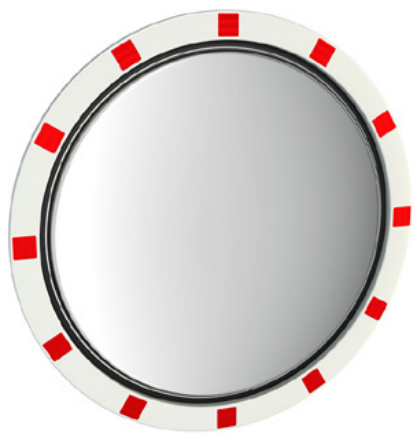

Dopravní zrcadlo z nerezové oceli Basic - Standard 800 x 800 mm, kulaté

Číslo položky:

SPI-VEBR80

Délka:

914 mm

Wide:

914 mm

Hmotnost:

13 kg

tvořeno 09.05.2024

Popis

Zrcadlo Basic z nerezové oceli kombinuje výhody lesklého zrcadlového obrazu z nerezové oceli s lehkou konstrukcí z plastu Hi-ABS odolného proti UV záření, která je odolná proti nárazům a otřesům.

K dispozici také s ochranou proti zamlžování a námraze. Díky patentované gelové technologii není nutné žádné připojení k elektrické síti!

Pro mlhavější roční období a odpovídající oblasti je model Basic k dispozici také s povrchovou úpravou Lotos.

Velikost dopravního zrcadla je ideální pro použití na místních komunikacích.

Povrch zrcadla: Rozměry zrcadla: 800 x 800 mm

Celková plocha: 914 x 914 mm

Popis

Pozorovací vzdálenost: 0 až 20 metrů

Ideální oblast použití: Místní komunikace