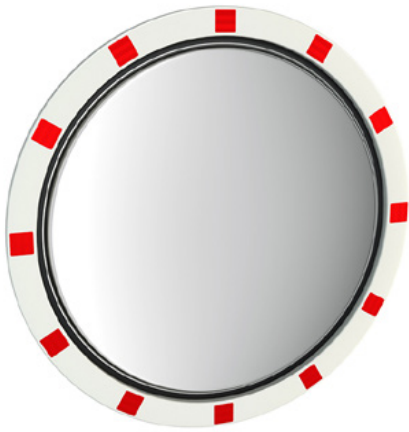

Trafikspegel av rostfritt stål Basic - Standard 800 x 800 mm, rund

Artikelnummer:

SPI-VEBR80

Längd:

914 mm

Bredd:

914 mm

Vikt:

13 kg

Skapad den 09.05.2024

Beskrivning

Spegeln Basic i rostfritt stål kombinerar fördelarna med den briljanta spegelbilden i rostfritt stål med den slag- och stöttåliga lättviktskonstruktionen i UV-beständig Hi-ABS-plast.

Finns även med im- och isbildningsskydd. Tack vare den patenterade geltekniken krävs ingen strömanslutning!

För dimmigare årstider och motsvarande regioner finns Basic även med Lotos-beläggning.

Alla komponenter kan också beställas som reservdelar. Även spegelns front.

Spegeln levereras med en iögonfallande röd/vit kant!

Den levereras också med fästmaterial - för stolpar med en diameter på 60 - 90 mm.

Trafikspegelns storlek är perfekt för användning på lokala vägar.

Spegelns yta: 800 x 800 mm