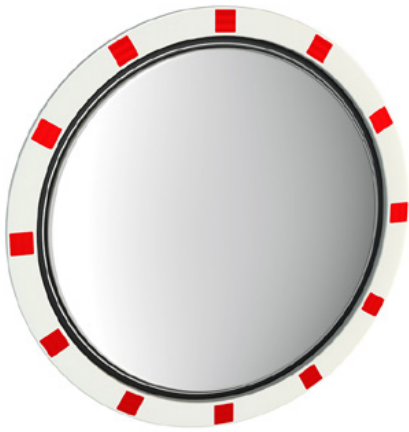

# Verkeersspiegel van roestvrij staal Basis - Standaard 800 x 800 mm, rond

**Artikelnummer:**

SPI-VEBR80

**Lengte:**

914 mm

**Breedte:**

914 mm

**Gewicht:**

## Beschrijving

De Basic roestvrijstalen spiegel combineert de voordelen van het briljante roestvrijstalen spiegelbeeld met de stoot- en schokbestendige lichtgewicht constructie van UV-bestendig Hi-ABS kunststof.

Alle onderdelen kunnen ook als reserveonderdelen worden besteld. Zelfs de voorkant van de spiegel.

De spiegel wordt geleverd met een opvallende rood/witte rand!

Hij wordt ook geleverd met bevestigingsmateriaal - voor palen met een diameter van 60 - 90 mm.

Het formaat van de verkeersspiegel is perfect voor toepassingen op lokale wegen.

**Spiegeloppervlak:** 800 x 800 mm

**Totale oppervlakte:** 914 x 914 mm