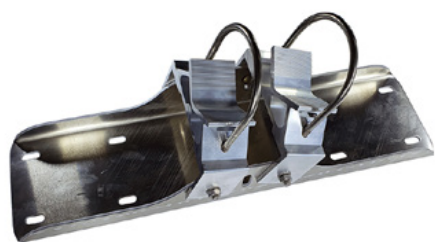

13 kg

Създадена 09.05.2024

Описание

Огледалото от неръждаема стомана Basic съчетава предимствата на блестящото огледално изображение от неръждаема стомана с устойчивата на удари и сътресения лека конструкция от устойчива на UV лъчи пластмаса Hi-ABS.

За огледала с гел: 2 скоби

За огледала без гел: 1 скоба

Монтаж на голямо огледало - 800 x 1,000 mm - Ø 800 mm

Номер на артикула: SPI-EBS80B

Скоба за огледало за Basic.
Универсална скоба за тръбни стойки 800 - 1000 mm и стоманена втулка за панта.

За огледала с гел: 2 скоби

За огледала без гел: 1 скоба

Акcesoари/разширения

Малък монтаж на огледало - 450 x 600 mm - Ø 600 mm

Номер на артикула: SPI-EBS40B

Скоба за огледало за Basic.
Универсална скоба за тръбни стойки 600-900 mm и стоманена втулка за панта.

За огледала с гел: 1 скоба

За огледала без гел: 1 скоба

Средство за монтиране на огледало - 600 x 800 mm / 700 x 900 mm

Номер на артикула: SPI-EBS60B

Скоба за огледало за Basic.
Универсална скоба за тръбни стойки 600-900 mm и стоманена втулка за панта.