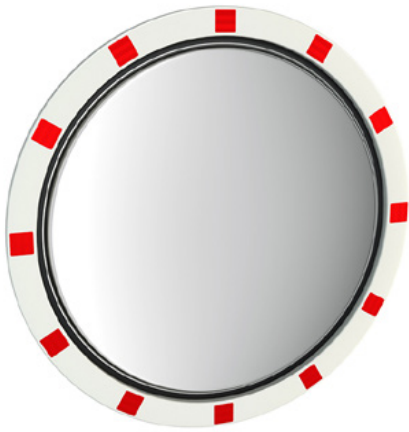

## Дорожнє дзеркало з нержавіючої сталі Basic - Standard 800 x 800 мм, кругле

Артикул:  
SPI-VEBR80

Довжина:  
914 mm

Ширина:  
914 mm

Вага:  
13 kg

Створено 09.05.2024

### Опис

Дзеркало з нержавіючої сталі Basic поєднує в собі переваги блискучого дзеркального зображення з нержавіючої сталі з ударостійкою легкою конструкцією, виготовленою зі стійкого до ультрафіолетового випромінювання пластику Hi-ABS.

Всі компоненти також можна замовити як запасні частини. Навіть переднє дзеркало.

Дзеркало поставляється з привабливою червоно-білою рамкою!

До нього також додається кріпильний матеріал - для стовпів діаметром 60 - 90 мм.

## Дзеркало для кріплення мале - 450 x 600 мм - Ø 600 мм

Артикул: SPI-EBS40B

Дзеркальний кронштейн для Basic.

Універсальний кронштейн для трубчастих стійок 600 - 900 мм і сталевій втулки шарніра.

Для дзеркал з гелем: 1 затискач