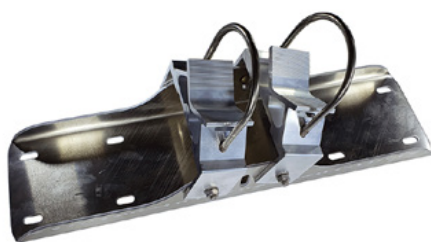

Μέσο τοποθέτησης καθρέφτη - 600 x 800 mm / 700 x 900 mm

Αριθμός αντικειμένου: SPI-EBS60B

Βραχίονας καθρέφτη για Basic.
Καθολικός βραχίονας για σωληνωτούς ορθοστάτες 600 - 900 mm και ατσάλινο κουζινέτο μεντεσέδων.
Για καθρέφτες με τζελ: 2 σφιγκτήρες
Για καθρέφτες χωρίς τζελ: 1 σφιγκτήρας