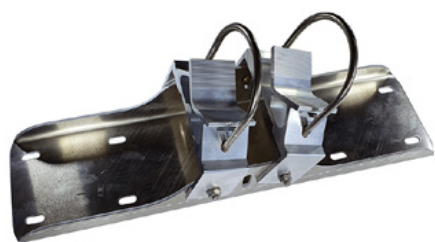

Peileille ilman geeliä: 1 kiinnike

Peilin kiinnitysalusta - 600 x 800 mm / 700 x 900 mm

Tuotenumero: SPI-EBS60B

Peilikiinnike Basicille.

Yleiskannatin 600 - 900 mm:n putkipylväille ja teräksiselle saranahylsulle.

Geelillä varustetuille peileille: 2 kiinnikettä

Peileille ilman geeliä: 1 kiinnike

Suuren peilin kiinnitys - 800 x 1 000 mm - Ø 800 mm

Tuotenumero: SPI-EBS80B

Peilikiinnike Basicille.

Yleiskannatin 800 - 1000 mm:n putkipylväille ja teräksiselle saranahylsulle.

Geelillä varustetuille peileille: 2 kiinnikettä

Peileille ilman geeliä: 1 kiinnike

Lisävarusteet/laajennukset

Peilin asennus pieni - 450 x 600 mm - Ø 600 mm

Tuotenumero: SPI-EBS40B

Peilikiinnike Basicille.

Yleiskannatin 600 - 900 mm:n putkipylväille ja teräksiselle saranahylsulle.

Geelillä varustetuille peileille: 1 kiinnike

Peileille ilman geeliä: 1 kiinnike

Peilin kiinnitysalusta - 600 x 800 mm / 700 x 900 mm