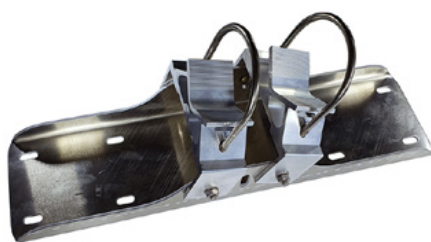

7.5 kg

Loodud 09.05.2024

Kirjeldus

Roostevabast terasest peegel Basic ühendab endas särava roostevabast terasest peeglikujutise eelised ning UV-kindlast Hi-ABS plastikust valmistatud löögi- ja löögikindla kergkonstruktsiooni.

Artikli number: SPI-EBS40B

Peeglikinnitus Basic'ile.

Universaalne klamber torupostidele 600 - 900 mm ja terasest hingedele.

Geeliga peeglitele: 1 klamber

Geelita peeglite jaoks: 1 klamber

Peegli paigaldamise keskkond - 600 x 800 mm / 700 x 900 mm

Artikli number: SPI-EBS60B

Peeglikinnitus Basic'ile.

Universaalne klamber torupostidele 600 - 900 mm ja terasest hingedele.

Geeliga peeglite jaoks: 2 klambrit

Geelita peeglite jaoks: 1 klamber

Suur peegli paigaldus - 800 x 1000 mm - Ø 800 mm