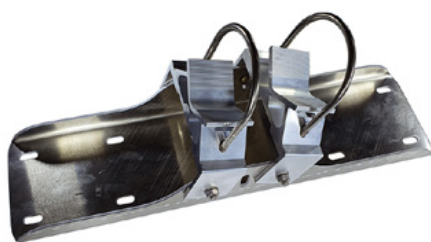

### Leírás

A Basic rozsdamentes acél tükrök egyesíti a ragyogó rozsdamentes acél tükrök előnyeit az UV-álló Hi-ABS műanyagból készült ütés- és ütésálló, könnyűszerkezetes konstrukcióval.

Köd- és jegesedésgátlóval is kapható. A szabadalmaztatott géntechnológiának köszönhetően nincs szükség áramcsatlakozásra!

## Tükör rögzítése kicsi - 450 x 600 mm - ø 600 mm

**Cikkszám:** SPI-EBS40B

Tükörtartó konzol Basic.

Univerzális konzol 600 - 900 mm-es csőoszlopokhoz és acél csukló-pánthüvelyhez.

Zselés tükrökhöz: 1 bilincs

## Tükör rögzítő közeg - 600 x 800 mm / 700 x 900 mm

**Cikkszám:** SPI-EBS60B

Tükörtartó konzol Basic.

Univerzális konzol 600 - 900 mm-es csőoszlopokhoz és acél csukló-pánthüvelyhez.

Zselés tükrökhöz: 2 bilincs